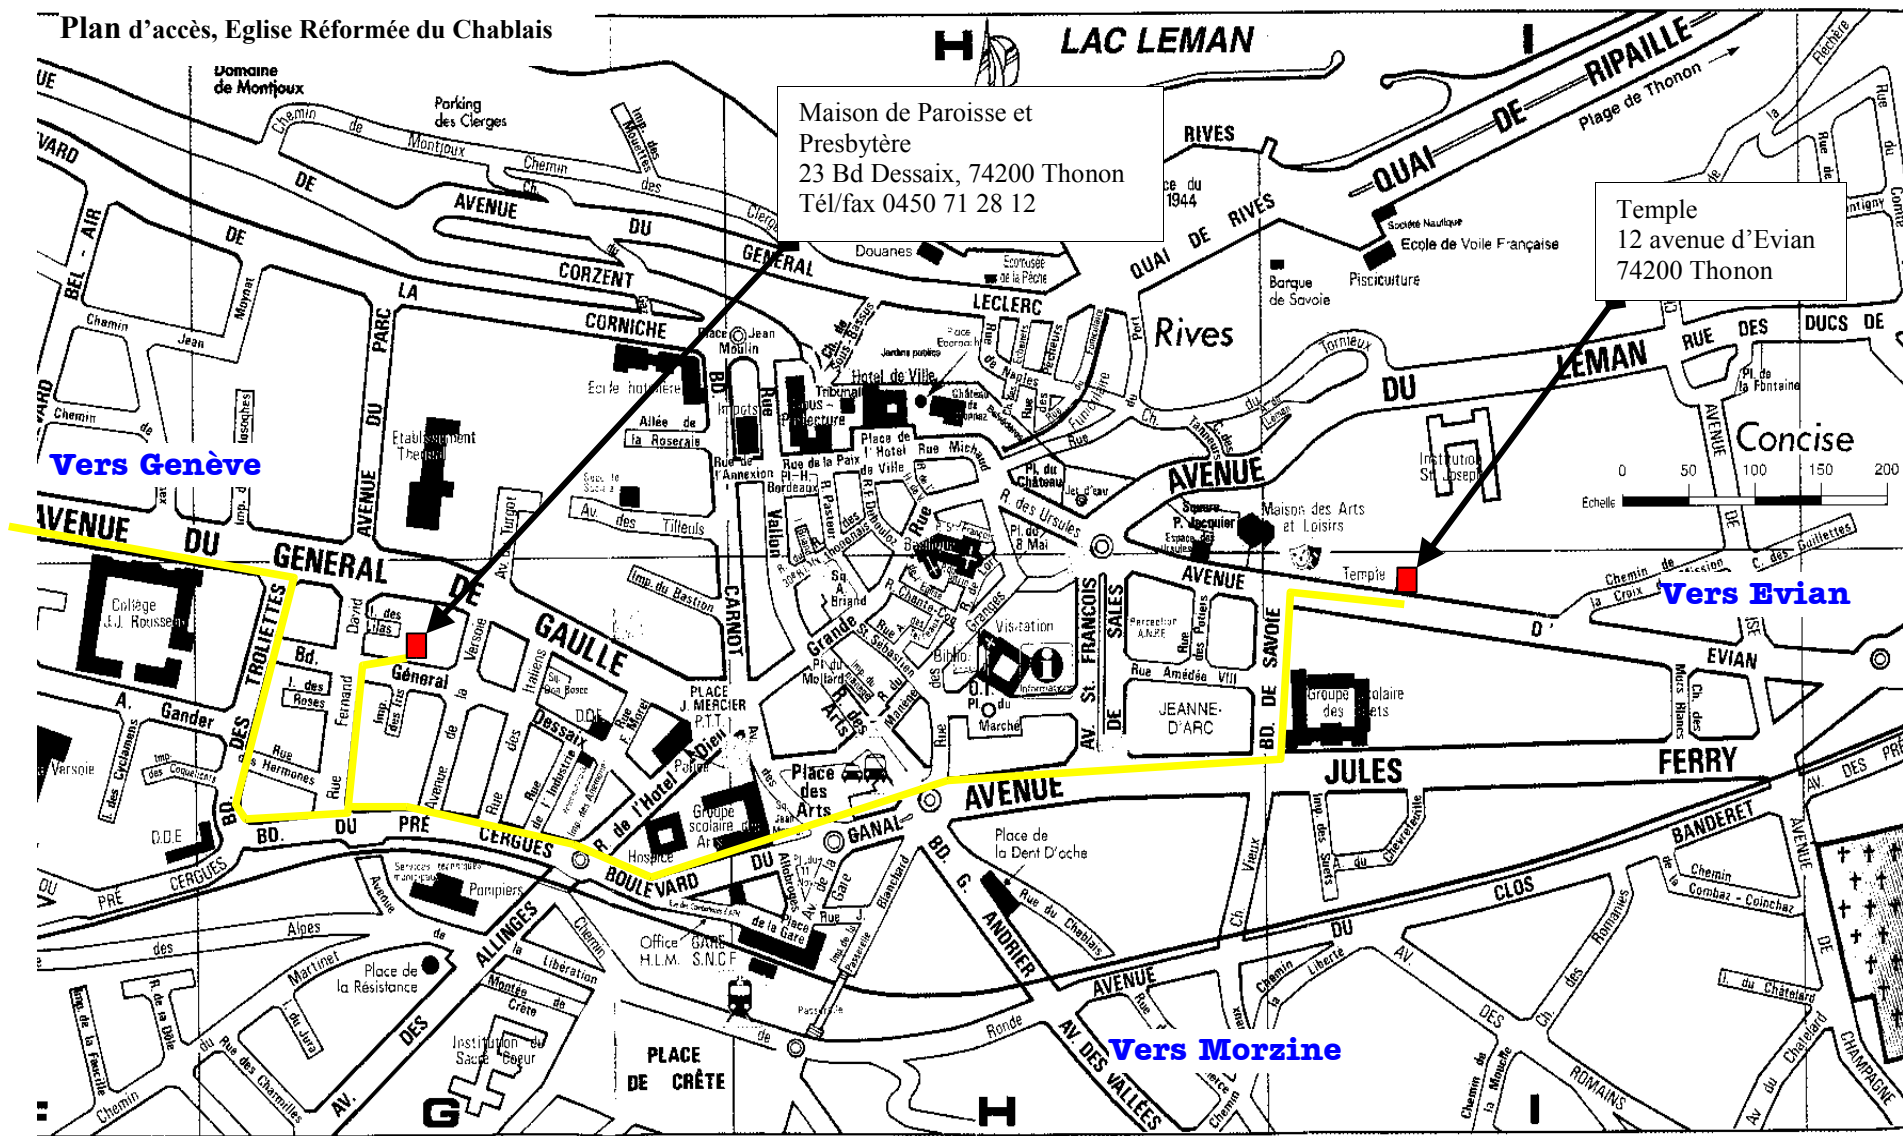

Plan d'accès, Eglise Réformée du Chablais

Maison de Paroisse et
Presbytère
23 Bd Dessaix, 74200 Thonon
Tél/fax 0450 71 28 12

Temple
12 avenue d'Evian
74200 Thonon

Vers Genève

Vers Evian

Vers Morzine